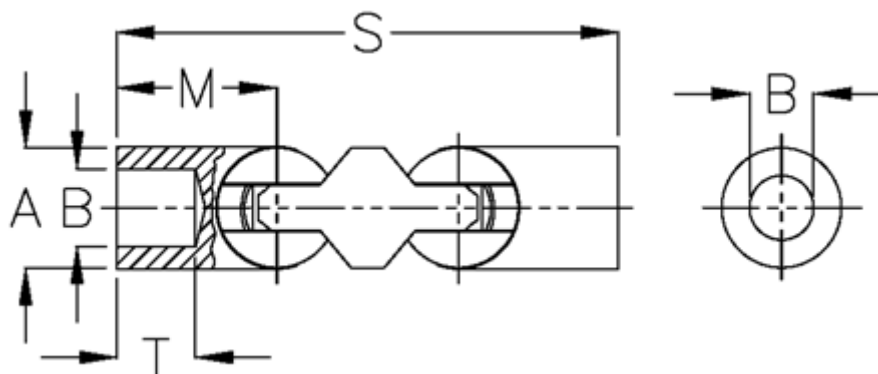

Varenummer: 07836300

Beskrivelse: Kugleled, dobbelt 0.836.300

Mål

A	= 36
B H7	= 18
M	= 45.0
s	= 133
T	= 22